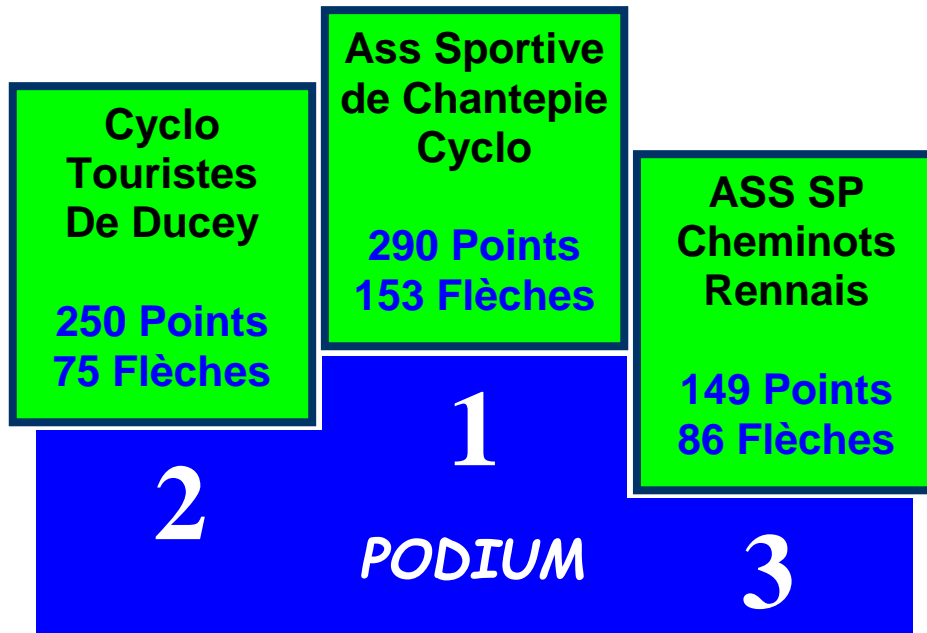

Total : 890 flèches, 1767 points, 245 participants

Avez-vous la médaille des Flèches ?

La médaille des "Flèches de l'Ouest" est réalisée en finition bronze patiné et mesure 110 mm de diamètre. Elle est ornée de petites pastilles vertes, rouges et bleues (1 par ville) et 4 hermines noires pour le BCB (1 par breton). Pastilles et hermines sont fournies après chaque prix de la médaille est de 22 euros frais postaux inclus.

Les Flèches de l'Ouest

Le Challenge des clubs 2018

Première fois que L'AS Chantepie remporte 3 années consécutives le challenge et de fait garde définitivement le Trophée.

Avec 20 participants et 75 flèches réalisées, le club Les Cyclo-Touristes de Ducey monte sur le podium de belle manière en s'octroyant la 2^{ème} place. Petite déception de Rémy Rogue élément moteur et motivateur, pensant être le premier club hors Bretagne à accéder au podium, après recherche, un autre club de la Manche, St Germain de Tournebut avait terminé 3^{ème} en 1999. La fréquentation principalement depuis 2010 (après 1 homologation en 1999, 2 en 2007 et 2 en 2008) est montée crescendo de 23 à 75 réalisations avec comme objectif du club de faire accéder ses adhérents au titre de Super Fléchard qui sont maintenant au nombre de 5.