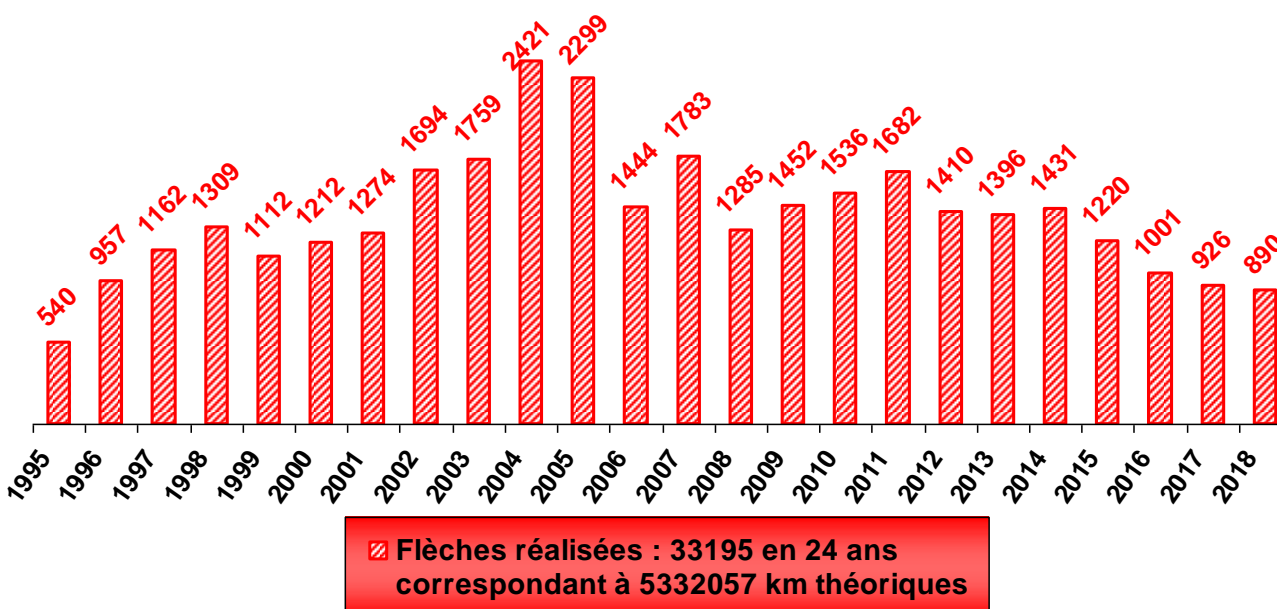

Evolution des homologations