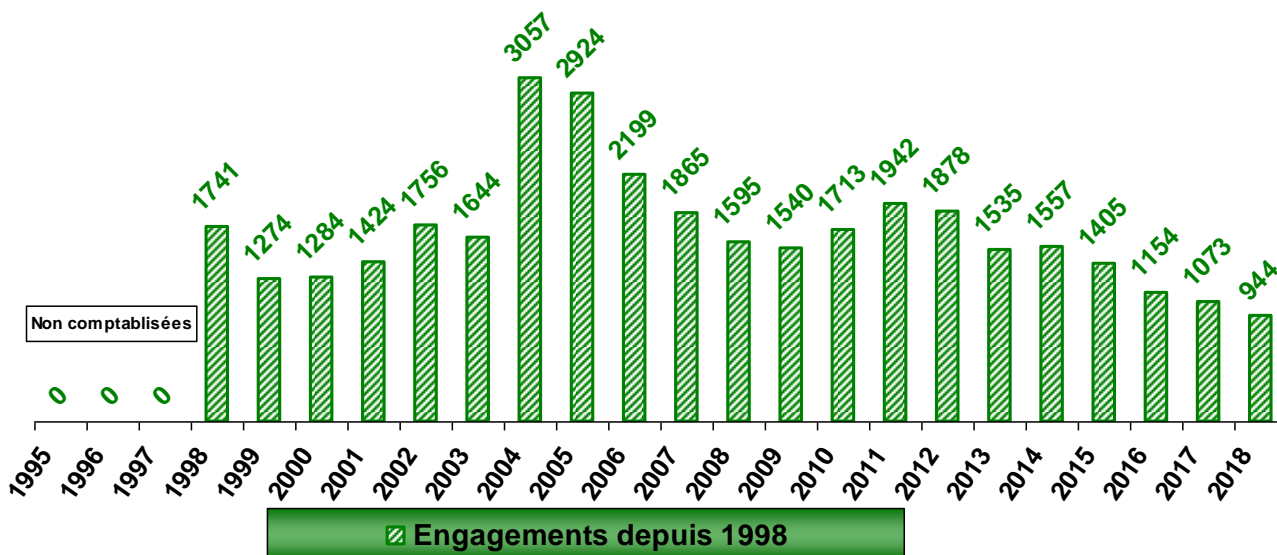

Evolution des engagements