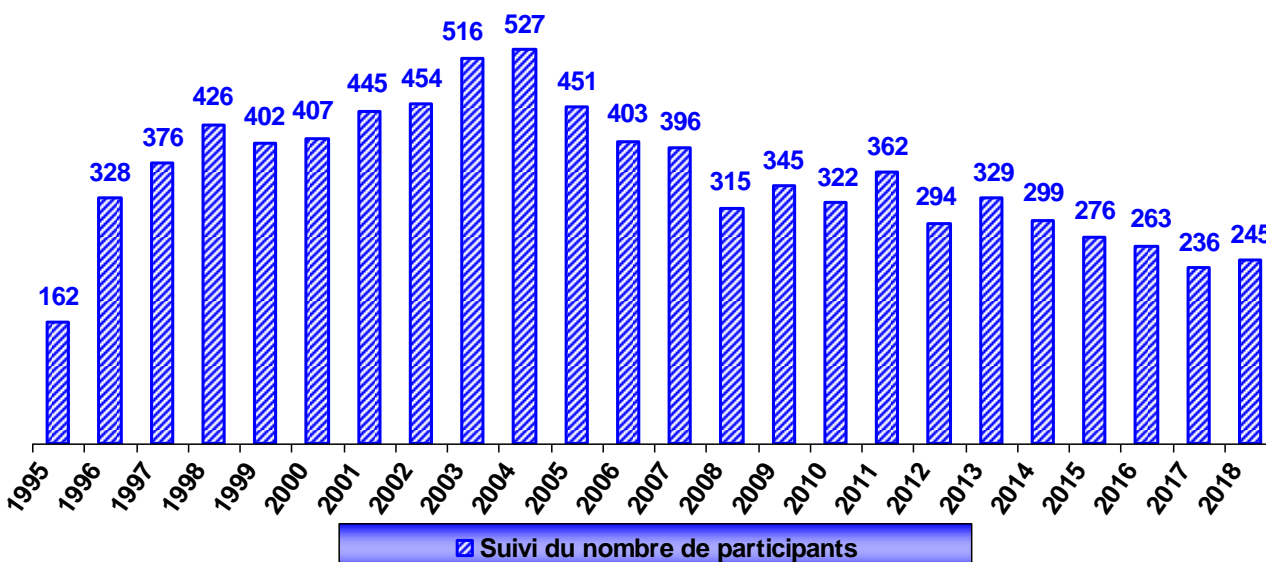

Fréquentations annuelles