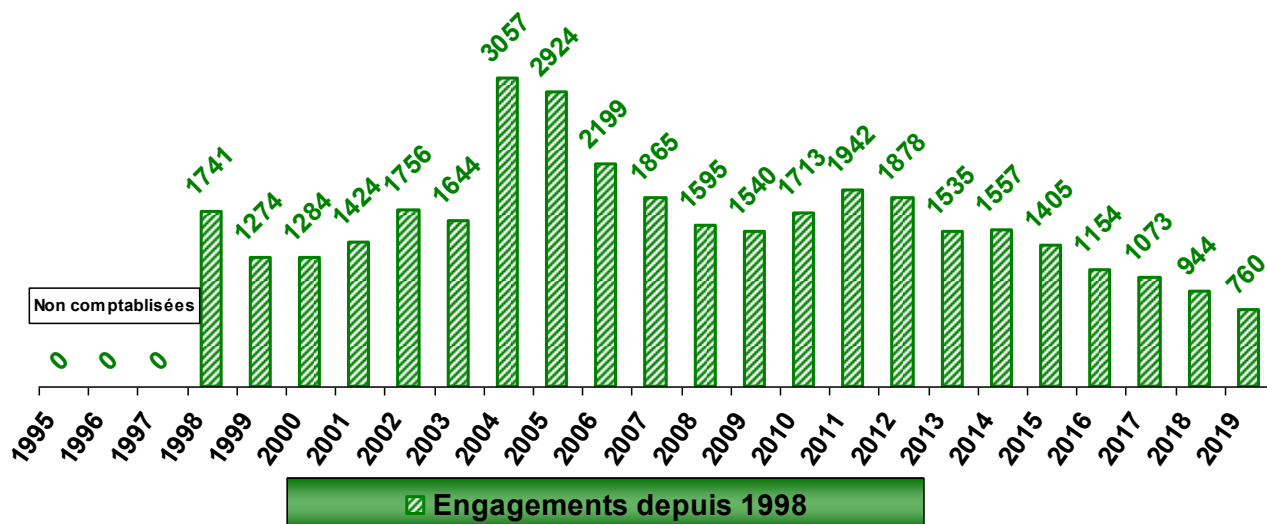

Evolution des engagements