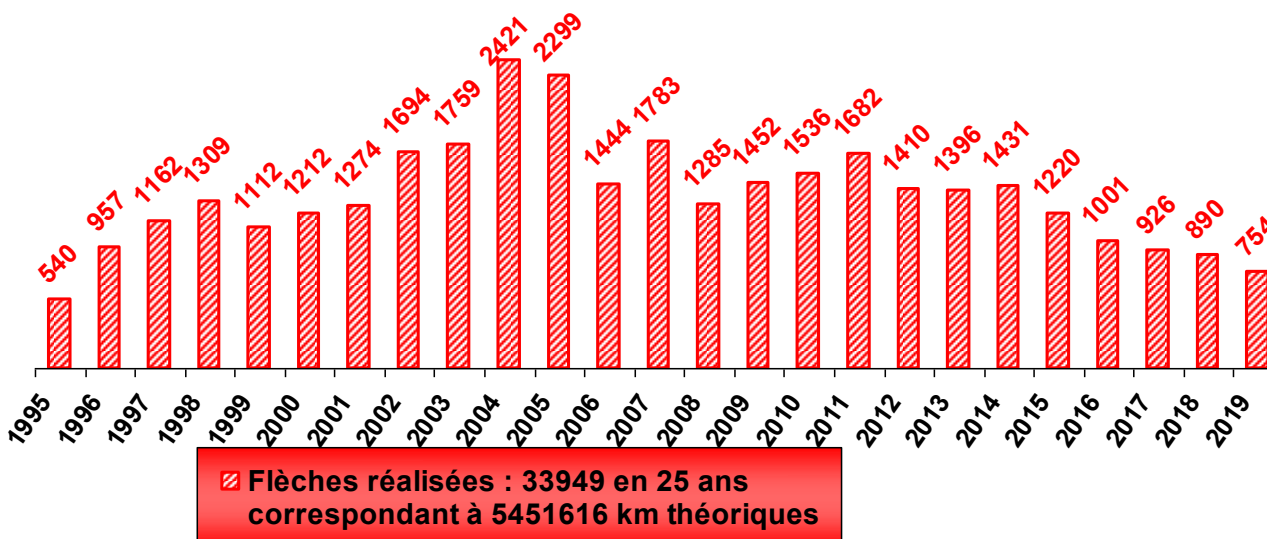

Evolution des homologations