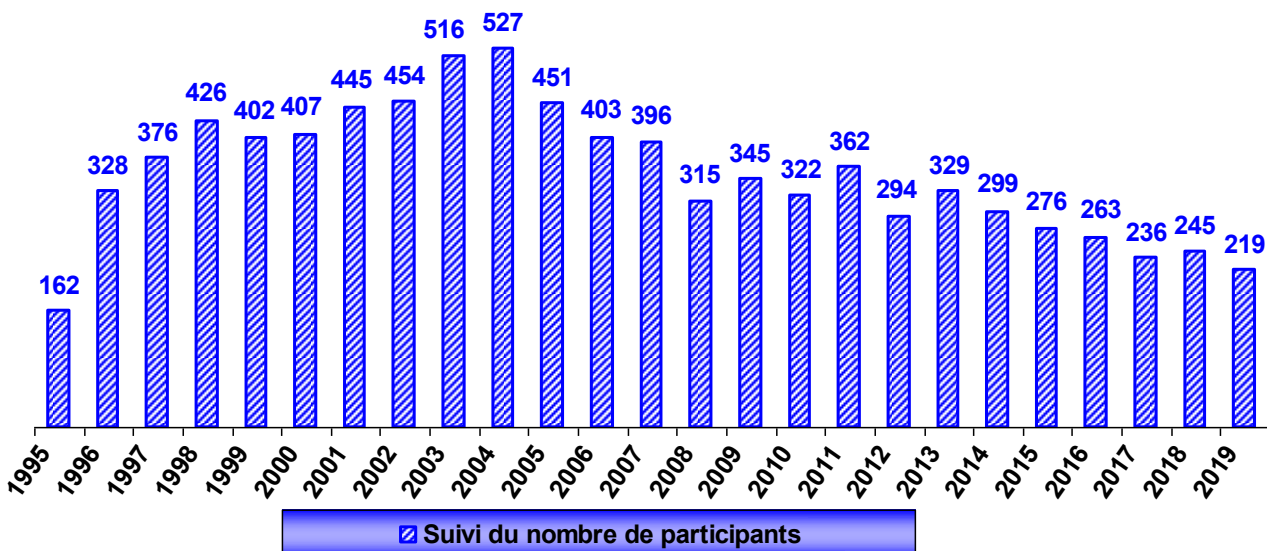

Fréquentations annuelles