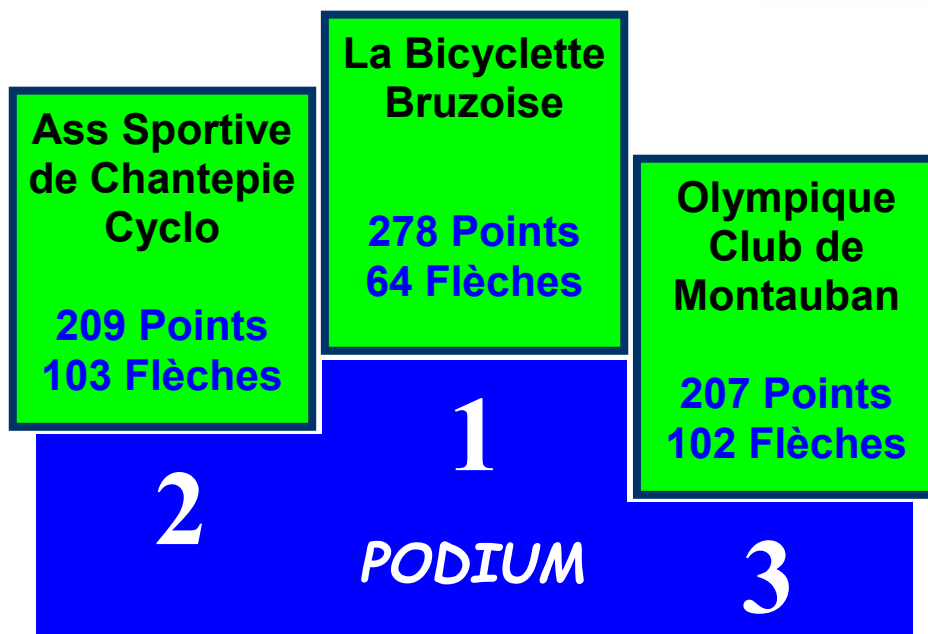

Total : 754 flèches, 1609 points, 219 participants

Avez-vous la médaille des Flèches ?

La médaille des finition bronze diamètre. Elle est trois couleurs : et 4 hermines département fournies après médaille est de 22

"Flèches de l'Ouest" est réalisée en patiné et mesure 110 mm de ornée de petites pastilles rondes de vertes, rouges et bleues (1 par ville) noires pour le BCB (1 par breton). Pastilles et hermines sont chaque homologation. Le prix de la euros frais postaux inclus.

Les Flèches de l'Ouest Le Challenge des clubs 2019

Belle victoire de la Bicyclette Bruzoise qui remporte pour la première fois le challenge des clubs, avec seulement 64 réalisations dont la très belle et très dure flèche de Roscoff en aller-retour par 22 cyclos (dont 5 féminines).